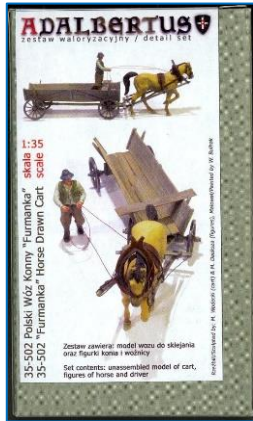

Adalbertus

35-502 Furmanka. Horse Drawn Cart